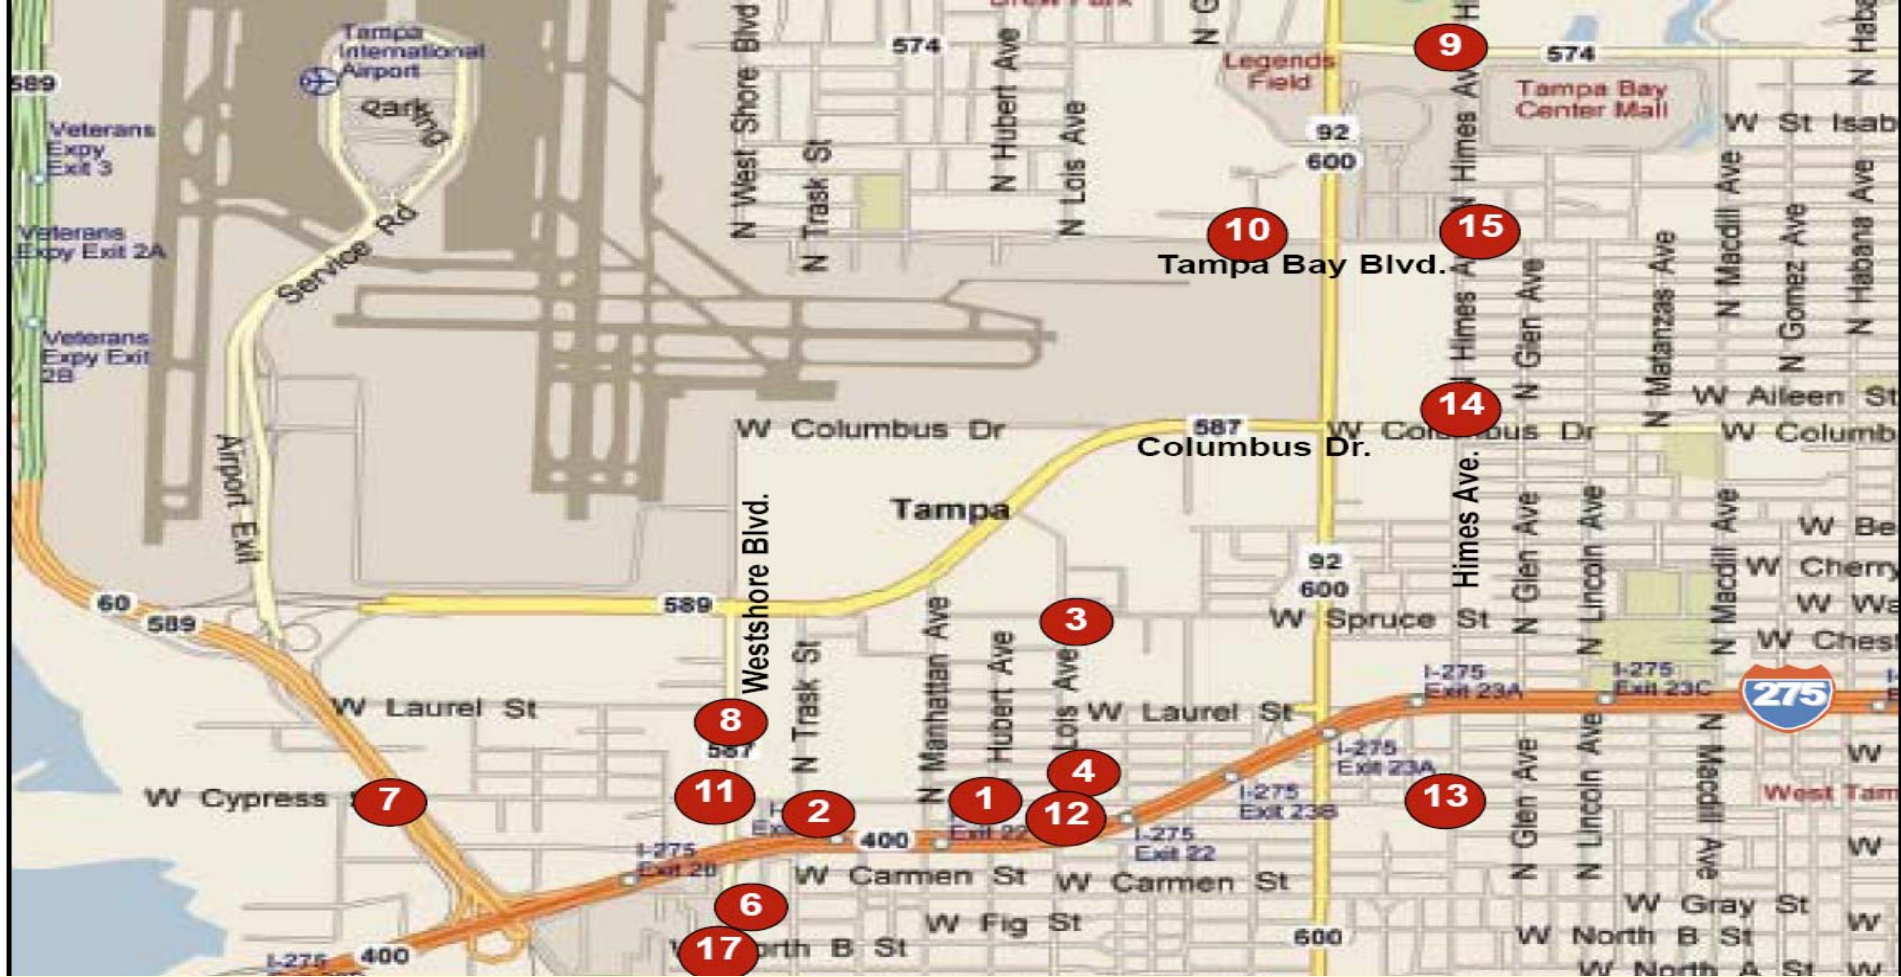

## Legend

- |                                                                                                                                                                                                                                                                                                                                                                                                                                                                            |                                                                                                                                                                                                                                                                                                                                                                                                                                          |
|----------------------------------------------------------------------------------------------------------------------------------------------------------------------------------------------------------------------------------------------------------------------------------------------------------------------------------------------------------------------------------------------------------------------------------------------------------------------------|------------------------------------------------------------------------------------------------------------------------------------------------------------------------------------------------------------------------------------------------------------------------------------------------------------------------------------------------------------------------------------------------------------------------------------------|
| <ul style="list-style-type: none"> <li>1. Cypress Street &amp; Hubert Avenue</li> <li>2. Cypress Street &amp; Trask Street</li> <li>3. Lois Avenue &amp; Spruce Street</li> <li>4. Lois Avenue and Cypress Street</li> <li>5. Westshore Boulevard and Urban Center</li> <li>6. Westshore Boulevard and Gray Street</li> <li>7. Cypress Street and Frontage Road</li> <li>8. Westshore Boulevard and Laurel Street</li> <li>9. Himes Avenue and Tampa Bay Center</li> </ul> | <ul style="list-style-type: none"> <li>10. Tampa Bay Boulevard and HCC Entrance</li> <li>11. Westshore Boulevard and Cypress Street</li> <li>12. Lois Avenue and Cypress Street</li> <li>13. Himes Avenue and Cypress Street</li> <li>14. Himes Avenue and Columbus Avenue</li> <li>15. Himes Avenue and Tampa Bay Boulevard</li> <li>16. Himes Avenue and Tampa Bay Park</li> <li>17. Westshore Boulevard and North B Street</li> </ul> |
|----------------------------------------------------------------------------------------------------------------------------------------------------------------------------------------------------------------------------------------------------------------------------------------------------------------------------------------------------------------------------------------------------------------------------------------------------------------------------|------------------------------------------------------------------------------------------------------------------------------------------------------------------------------------------------------------------------------------------------------------------------------------------------------------------------------------------------------------------------------------------------------------------------------------------|